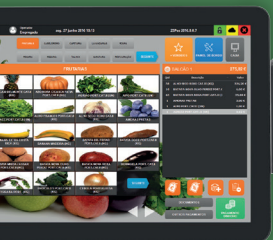

FRUTARIAS

SKIN PERSONALIZÁVEL
AO SEU MERCADO

Interface com balanças
de secção

Leitura de talão
com pesagens acumuladas

Faturação por empregado

Disponível para:

zs pos

zone
SOFT

Interface

Ecrã de venda modular, personalizável ao seu negócio

Painel de Bordo

Visualize o fluxo documental de forma simples e rápida.

Balanças

Interface com balanças de secção e leitura de talão com acumulado de pesagens para o mesmo cliente.

ZS CLOUD

A Cloud da Zone Soft onde toda a informação do seu negócio se encontra guardada para que não se preocupe com perda da mesma. Aqui os seus dados estão sempre disponíveis e em segurança.

ZS BMS

O portal de gestão online onde pode aceder a partir de qualquer equipamento e gerir o seu negócio como mais lhe convém. Extração de dados de gestão, relatórios de atividade, gestão de compras, gestão de stocks, inventários, etc. Tenha o seu negócio na ponta dos dedos.