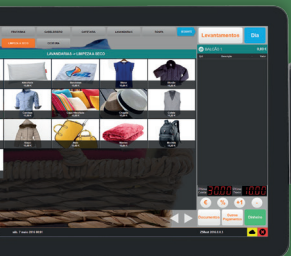

LAVANDARIAS

SKIN PERSONALIZÁVEIS
AO SEU MERCADO

Talão de Levantamento

Gestão de talões

Faturação por empregado

Disponível para:

zs pos

zone
SOFT

SOFTWARE DESDE
19,90€/mês

Interface

Ecrã de venda modular, personalizável ao seu negócio

Talão levantamento

Impressão de um talão de controlo para facilitar a entrega das peças.

Lista levantamentos

Saiba que peças estão programadas para serem levantadas e organize o seu trabalho para facilitar na hora da entrega.

ZS CLOUD

A Cloud da Zone Soft onde toda a informação do seu negócio se encontra guardada para que não se preocupe com perda da mesma. Aqui os seus dados estão sempre disponíveis e em segurança.

ZS BMS

O portal de gestão online onde pode aceder a partir de qualquer equipamento e gerir o seu negócio como mais lhe convém. Extração de dados de gestão, relatórios de atividade, gestão de compras, gestão de stocks, inventários, etc. Tenha o seu negócio na ponta dos dedos.