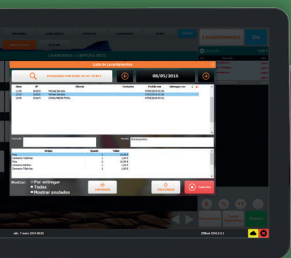

LAVANDARIAS

SKIN PERSONALIZÁVEIS
AO SEU MERCADO

Talão de Levantamento

Gestão de talões

Faturação por empregado

Disponível para:

zs pos

zone
SOFT

SOFTWARE DESDE
19,90€/mês

Interface

Ecrã de venda modular, personalizável ao seu negócio

Talão levantamento

Impressão de um talão de controlo para facilitar a entrega das peças.

Lista levantamentos

Saiba que peças estão programadas para serem levantadas e organize o seu trabalho para facilitar na hora da entrega.

ZS CLOUD

A Cloud da Zone Soft onde toda a informação do seu negócio se encontra guardada para que não se preocupe com perda da mesma. Aqui os seus dados estão sempre disponíveis e em segurança.

ZS BMS

O portal de gestão online onde pode aceder a partir de qualquer equipamento e gerir o seu negócio como mais lhe convém. Extração de dados de gestão, relatórios de atividade, gestão de compras, gestão de stocks, inventários, etc. Tenha o seu negócio na ponta dos dedos.