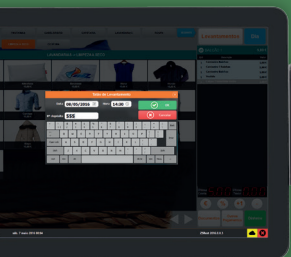

LAVANDARIAS

SKIN PERSONALIZÁVEIS
AO SEU MERCADO

Talão de Levantamento

Gestão de talões

Faturação por empregado

Disponível para:

zs pos

zone
SOFT

SOFTWARE DESDE
19,90€/mês

Interface

Ecrã de venda modular, personalizável ao seu negócio

Talão levantamento

Impressão de um talão de controlo para facilitar a entrega das peças.

Lista levantamentos

Saiba que peças estão programadas para serem levantadas e organize o seu trabalho para facilitar na hora da entrega.

ZS CLOUD

A Cloud da Zone Soft onde toda a informação do seu negócio se encontra guardada para que não se preocupe com perda da mesma. Aqui os seus dados estão sempre disponíveis e em segurança.

ZS BMS

O portal de gestão online onde pode aceder a partir de qualquer equipamento e gerir o seu negócio como mais lhe convém. Extração de dados de gestão, relatórios de atividade, gestão de compras, gestão de stocks, inventários, etc. Tenha o seu negócio na ponta dos dedos.