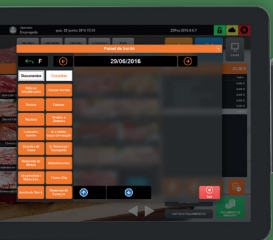

## SKIN PERSONALIZÁVEL AO SEU MERCADO

Interface com balanças  
de secção

Leitura de talão  
com pesagens acumuladas

Faturação por empregado

Disponível para:

**CS** pos

**zone**  
SOFT

## Interface

Ecrã de venda modular, personalizável ao seu negócio

## Painel de Bordo

Visualize o fluxo documental de forma simples e rápida.

## Balanças

Interface com balanças de secção e leitura de talão com acumulado de pesagens para o mesmo cliente.